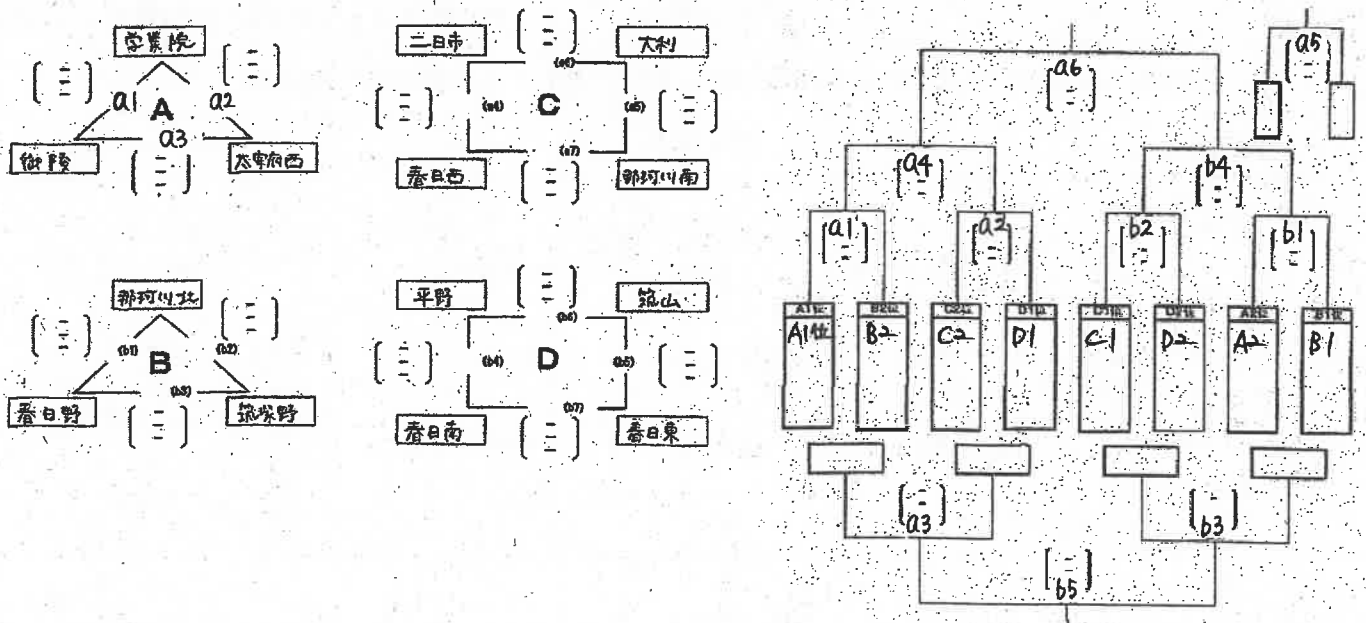

男子バレー部

日にち	時間	場所	第〇試合	対戦校	雨天時
10/10 (土)	8:30~	学業院中	第1試合	学業院中	あり
	10:30~	学業院中	第3試合	太宰府西中	あり

↓予選リーグの結果、2位以内に入れば決勝トーナメント進出!! 6位以内に入り、筑前大会出場を目指す!

10/11 (日)	9:00~	学業院中	第1試合	おそら那珂川中	あり
-----------	-------	------	------	---------	----