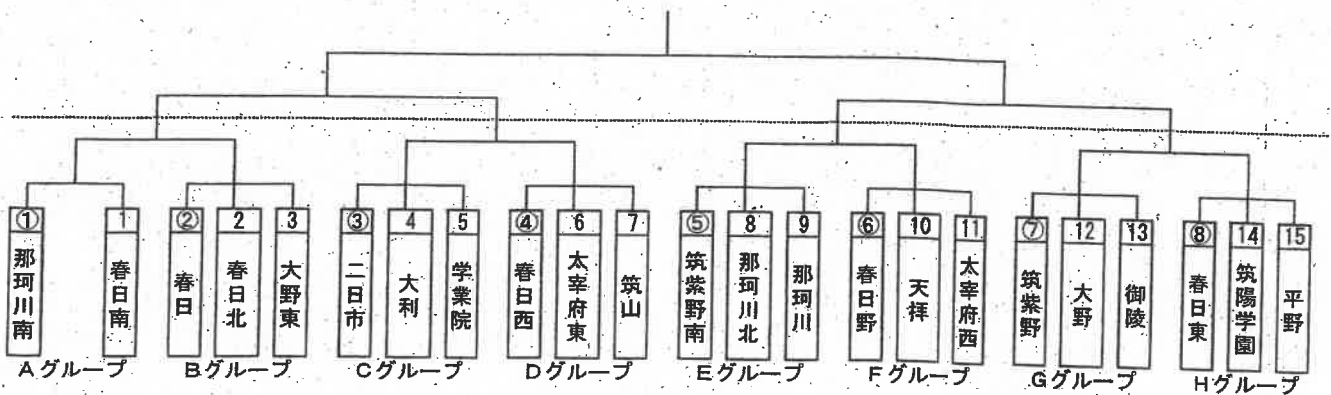

男子バレー部

日にち	時間	場所	第〇試合	対戦校	雨天時
10/10 (土)	8:30~	学業院中	第1試合	学業院中	あり
	10:30~	学業院中	第3試合	太宰府西中	あり

↓予選リーグの結果、2位以内に入れば決勝トーナメント進出!! 6位以内に入り、筑前大会出場を目指す!

10/11 (日)	9:00~	学業院中	第1試合	おそら那珂川中	あり
-----------	-------	------	------	---------	----

### 女子バレー部

日にち	時間	場所	第○試合	対戦校	雨天時
10/10 (土)	11:30~	那珂川北中	第3試合	大利中	あり
	13:30~	那珂川北中	第5試合	大利中	あり

↓予選リーグの結果、2位以内に入れば決勝トーナメント進出！！5位以内に入り、筑前大会出場を目指す！

日にち	時間	場所	第○試合	対戦校	雨天時
10/10 (土)	14:30~	春日中	第6試合	おそら<学院中	あり

### 男子バスケットボール部

日にち	時間	場所	第○試合	対戦校	雨天時
9/26 (土)	14:45~	天拝中	第3試合	筑紫野中	あり
9/27 (日)	9:30~	天拝中	第2試合	大野中	あり

↓予選リーグの結果、1位になればベスト8！！！！

日にち	時間	場所	第○試合	対戦校	雨天時
9/27 (日)	11:50~	天拝中	第4試合	H1位	あり

**剣道部** ※男子のみの出場です

日にち	時間	場所	第○試合	対戦校	雨天時
10/10 (土)		二日市中			あり