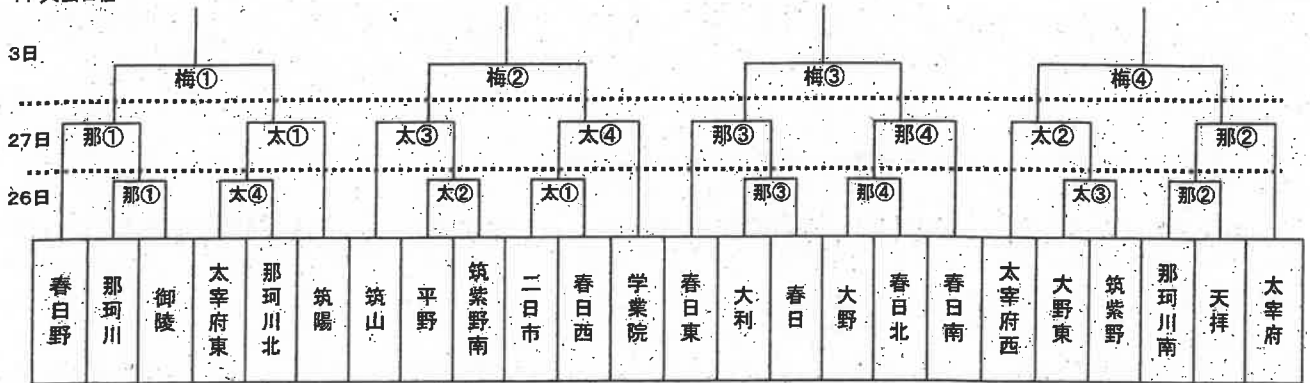

サッカー部

日にち	時間	場所	第〇試合	対戦校	雨天時
9/26 (土)	9:30~	那珂川南中	第1試合	那珂川中	あり

↓トーナメントのため、勝てばベスト16!!!

9/27 (日)	9:30~	那珂川南中	第1試合	春日野中	あり

14 大会日程