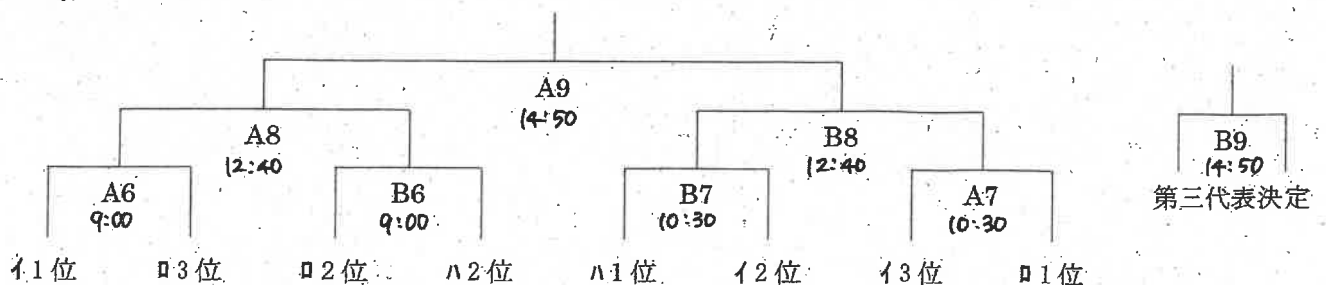

新人戦 日程表

部活動担当

新チームになり、最初の大きな大会である『新人戦』が始まります。試合予定を一覧にしましたので、ぜひご覧ください。
無観客ということですが、教室での話題にしたり声を掛けたりして、御陵中全体で盛り上げていきましょう！！

野球部

日にち	時間	場所	第○試合	対戦校	雨天時
9/26 (土)	11:00~	西畑球場	第2試合	春日東中	順延

↓トーナメントのため、5試合を順調に勝ち上がれば…決勝！！

10/3 (土)	12:00~	春日西スポーツセンター	第2試合	おそく筑紫野南中	順延

14 組み合わせ

- ② 11:00~
- ④ 11:00~
- ⑤ 13:40~
- ⑥ 9:00~
- ⑦ 12:00~

ソフト部

日にち	時間	場所	第○試合	対戦校	雨天時
9/27 (日)	13:30~	春日東中	第3試合	那珂川中	順延
	15:30~	春日東中	第4試合	太宰府・春日東中	順延

↓予選リーグの結果、3位以内に入れば決勝トーナメント進出!!! 組み合わせは未定。

10/3 (土)		春日東中			

● 予選リーグ

● 決勝トーナメント