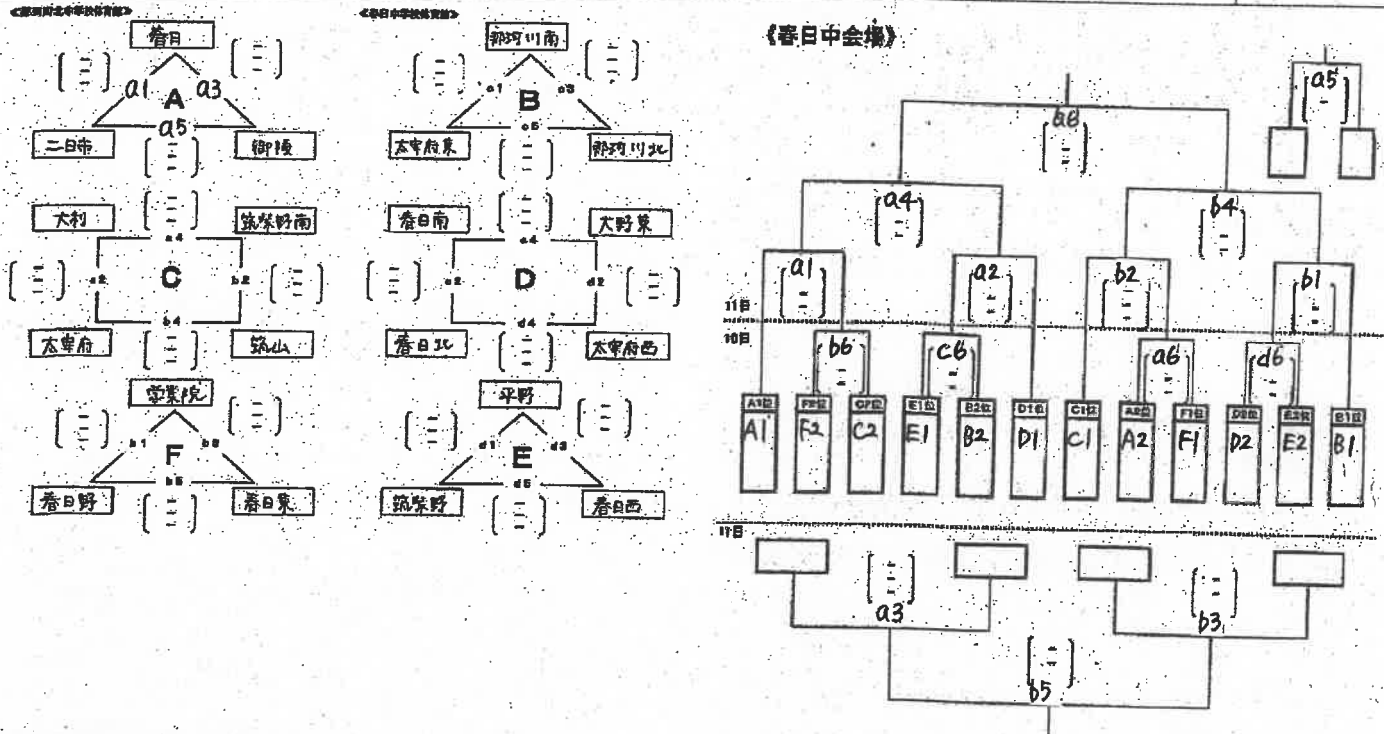

女子バレー部

日にち	時間	場所	第○試合	対戦校	雨天時
10/10 (土)	11:30~	那珂川北中	第3試合	大利中	あり
	13:30~	那珂川北中	第5試合	大利中	あり

↓予選リーグの結果、2位以内に入れば決勝トーナメント進出！！5位以内に入り、筑前大会出場を目指す！

日にち	時間	場所	第○試合	対戦校	雨天時
10/10 (土)	14:30~	春日中	第6試合	おそら<学院中	あり

男子バスケットボール部

日にち	時間	場所	第○試合	対戦校	雨天時
9/26 (土)	14:45~	天拝中	第3試合	筑紫野中	あり
9/27 (日)	9:30~	天拝中	第2試合	大野中	あり

↓予選リーグの結果、1位になればベスト8！！！！

日にち	時間	場所	第○試合	対戦校	雨天時
9/27 (日)	11:50~	天拝中	第4試合	H1位	あり